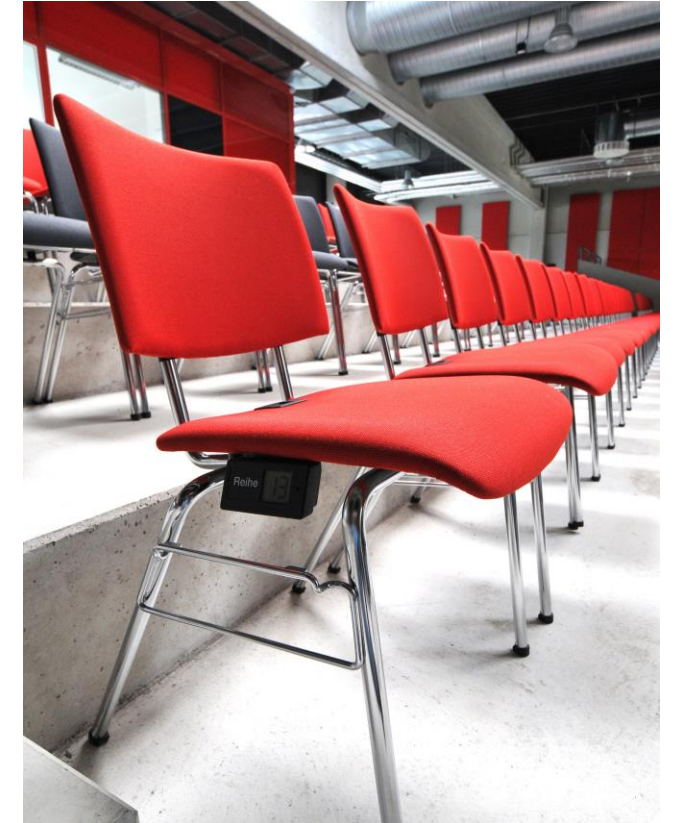

Traumfabrik

Bühne

- Rollstuhlplatz
- + Begleitung
- Kategorie 1a** für 84,90€
- Kategorie 1** für 69,90€
- Kategorie 2** für 56,90€
- Kategorie 3** für 39,90€
- Kategorie 4** für 29,90€

Kinder bis einschl. 17 Jahre: 10,-€ Rabatt (Kat.1a: 5,-€ Rabatt)

Stadthallen Deggendorf

*Die hier gezeigte Bestuhlung dient als Beispiel, um einen besseren Eindruck des Saals zu bekommen.
Für die spezifische Anordnung der Traumfabrik-Bestuhlung einfach auf den Saalplan schauen!