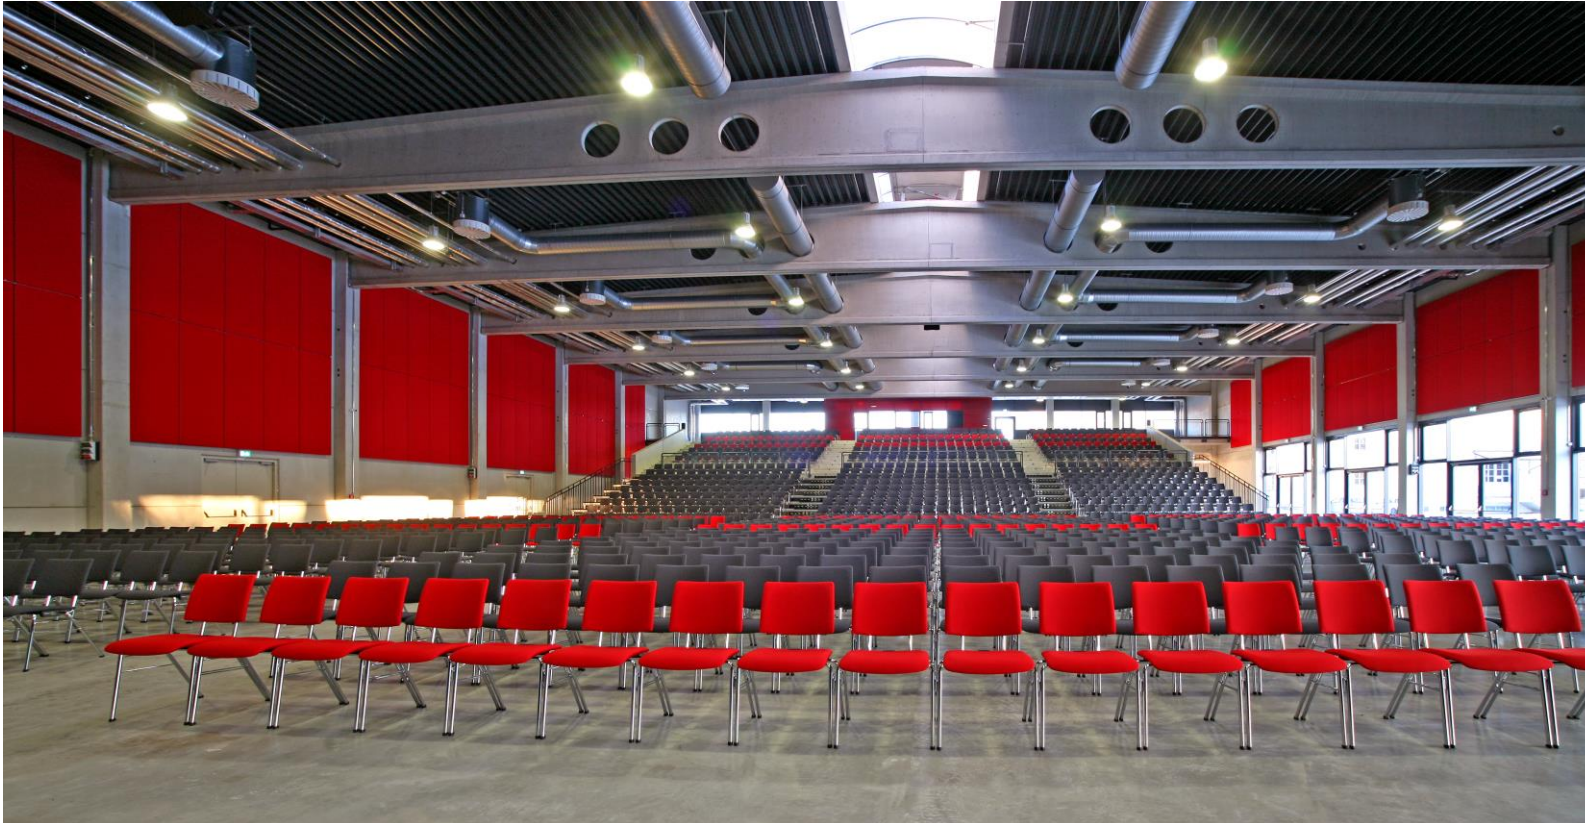

Traumfabrik

Bühne

- Rollstuhlplatz
- + Begleitung
- Kategorie 1a** für 84,90€
- Kategorie 1** für 69,90€
- Kategorie 2** für 56,90€
- Kategorie 3** für 39,90€
- Kategorie 4** für 29,90€

Kinder bis einschl. 17 Jahre: 10,-€ Rabatt (Kat.1a: 5,-€ Rabatt)

Stadthallen Deggendorf

*Die hier gezeigte Bestuhlung dient als Beispiel, um einen besseren Eindruck des Saals zu bekommen.
Für die spezifische Anordnung der Traumfabrik-Bestuhlung einfach auf den Saalplan schauen!