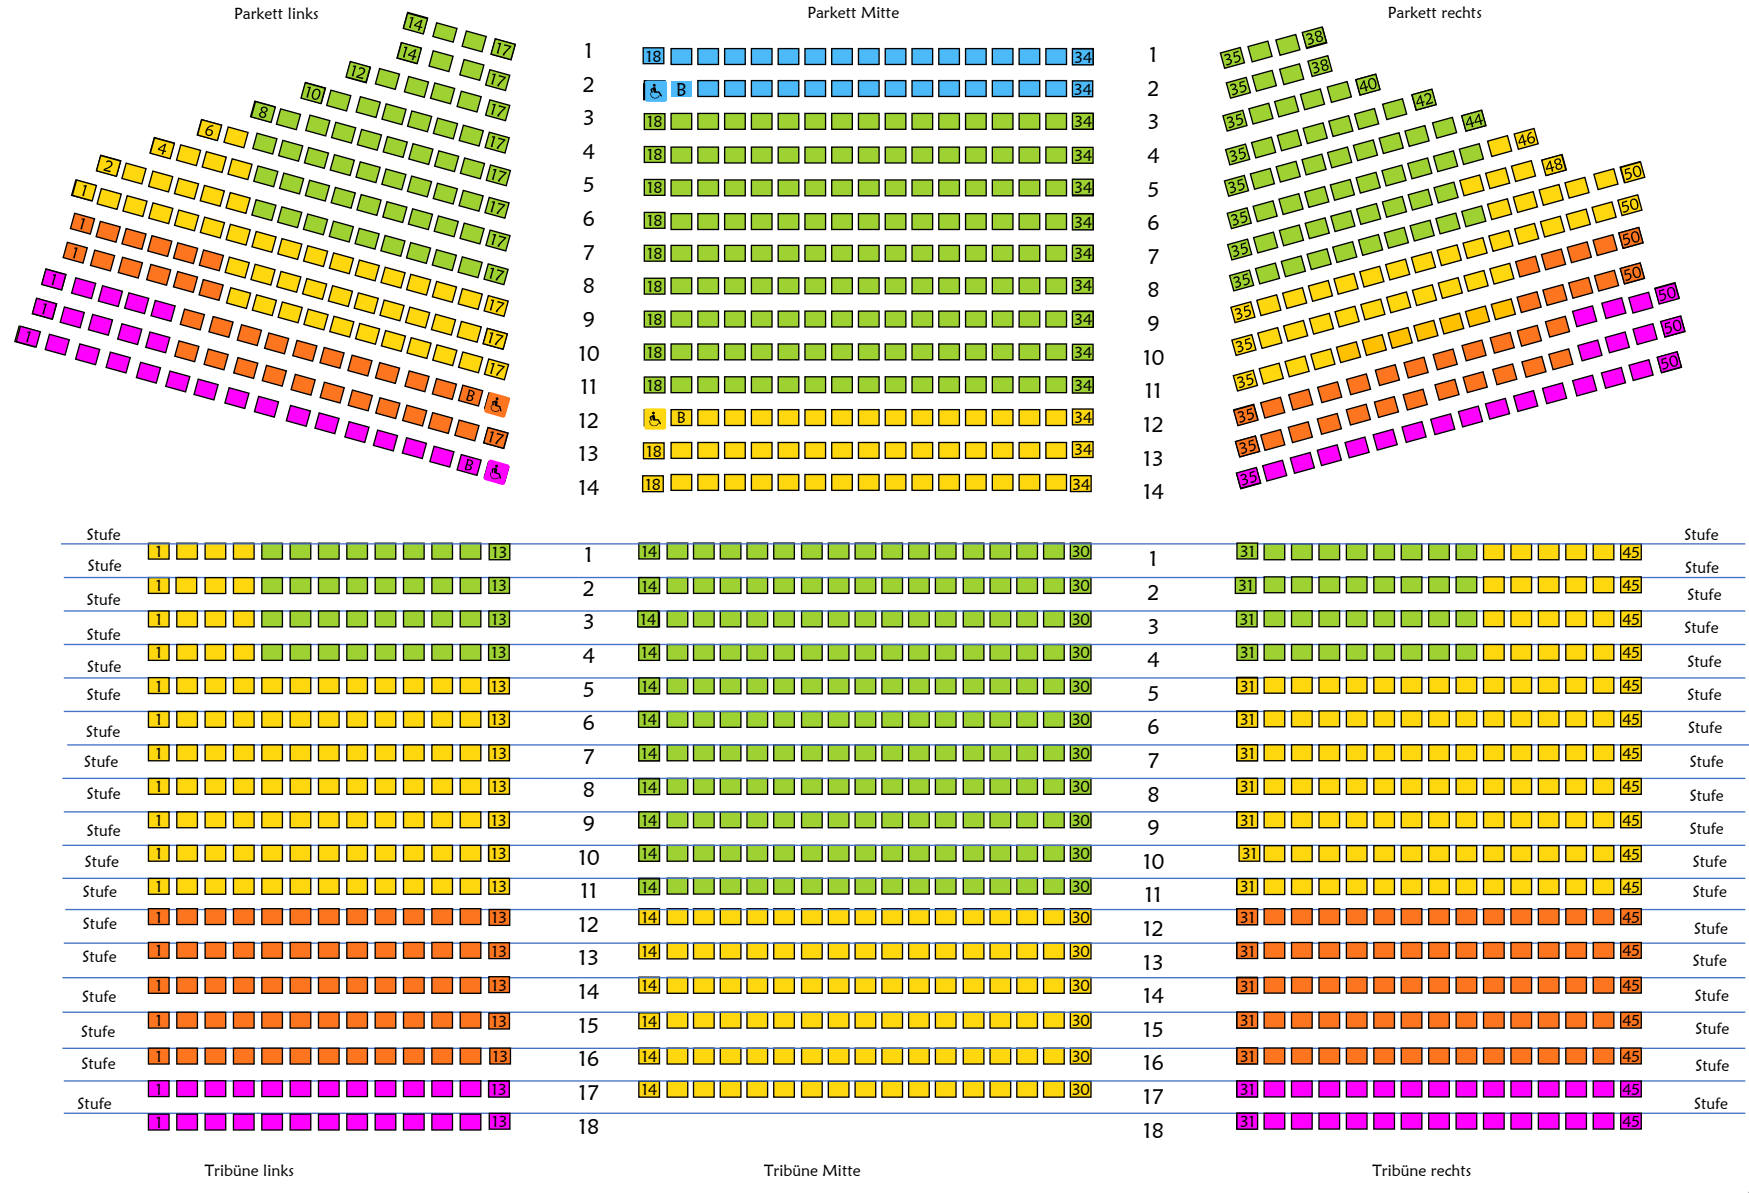

Traumfabrik

Bühne

- Rollstuhlplatz
- + Begleitung
- Kategorie 1a** für 84,90€
- Kategorie 1** für 69,90€
- Kategorie 2** für 56,90€
- Kategorie 3** für 39,90€
- Kategorie 4** für 29,90€

Kinder bis einschl. 17 Jahre: 10,-€ Rabatt (Kat.1a: 5,-€ Rabatt)

Stadthallen Deggendorf

*Die hier gezeigte Bestuhlung dient als Beispiel, um einen besseren Eindruck des Saals zu bekommen.
Für die spezifische Anordnung der Traumfabrik-Bestuhlung einfach auf den Saalplan schauen!