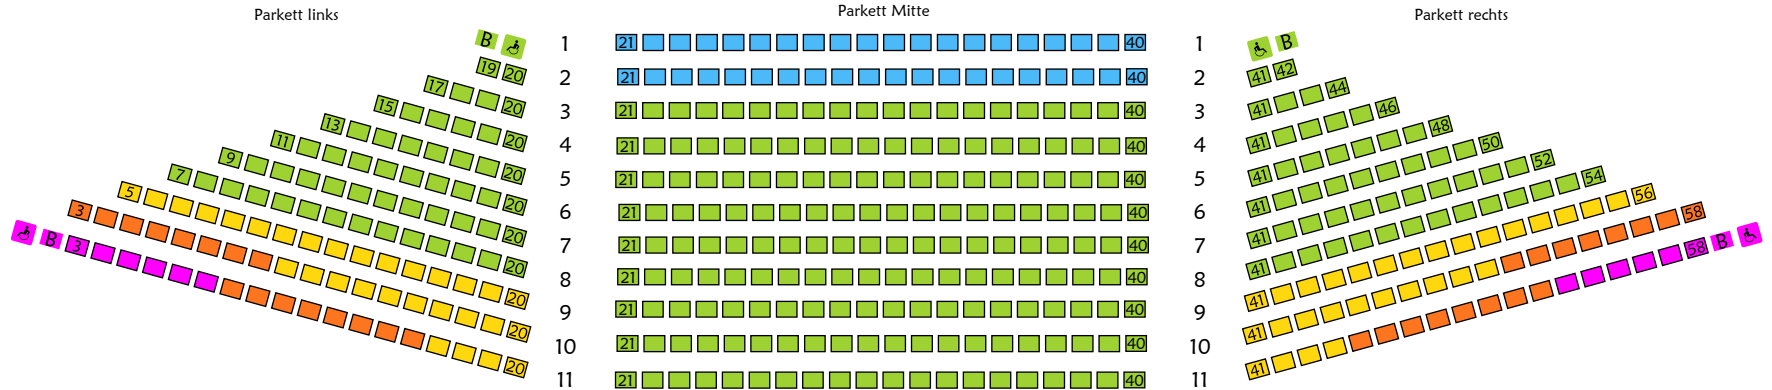

# Traumfabrik

## Bühne

♿ Rollstuhlplatz  
B + Begleitung

- **Kategorie 1a** für 84,90€
- **Kategorie 1** für 69,90€
- **Kategorie 2** für 56,90€
- **Kategorie 3** für 39,90€
- **Kategorie 4** für 29,90€

Kinder bis einschl. 17 Jahre: 10,-€ Rabatt (Kat.1a: 5,-€ Rabatt)

Sparkassen-Arena Landshut