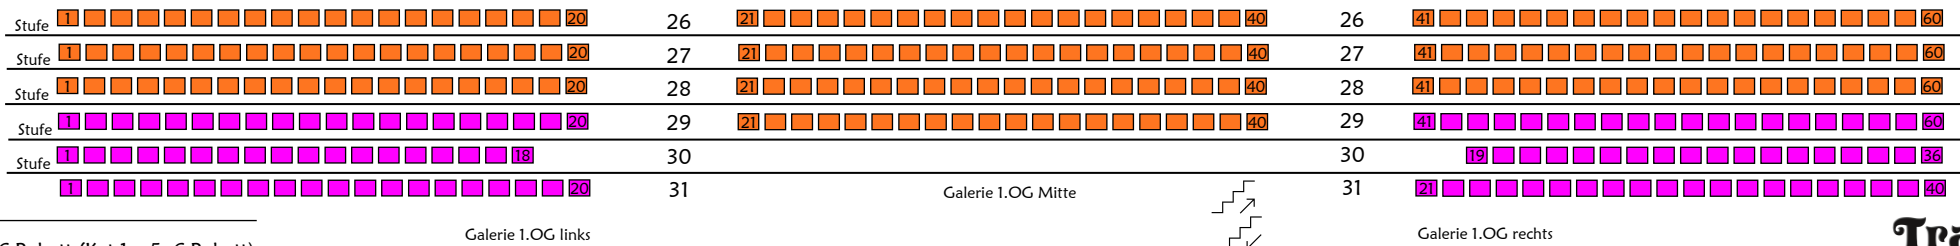

# Traumfabrik

## Bühne

♿ Rollstuhlplatz  
B + Begleitung

- **Kategorie 1a** für 84,90€
- **Kategorie 1** für 69,90€
- **Kategorie 2** für 56,90€
- **Kategorie 3** für 39,90€
- **Kategorie 4** für 29,90€

Kinder bis einschl. 17 Jahre: 10,-€ Rabatt (Kat.1a: 5,-€ Rabatt)

Sparkassen-Arena Landshut