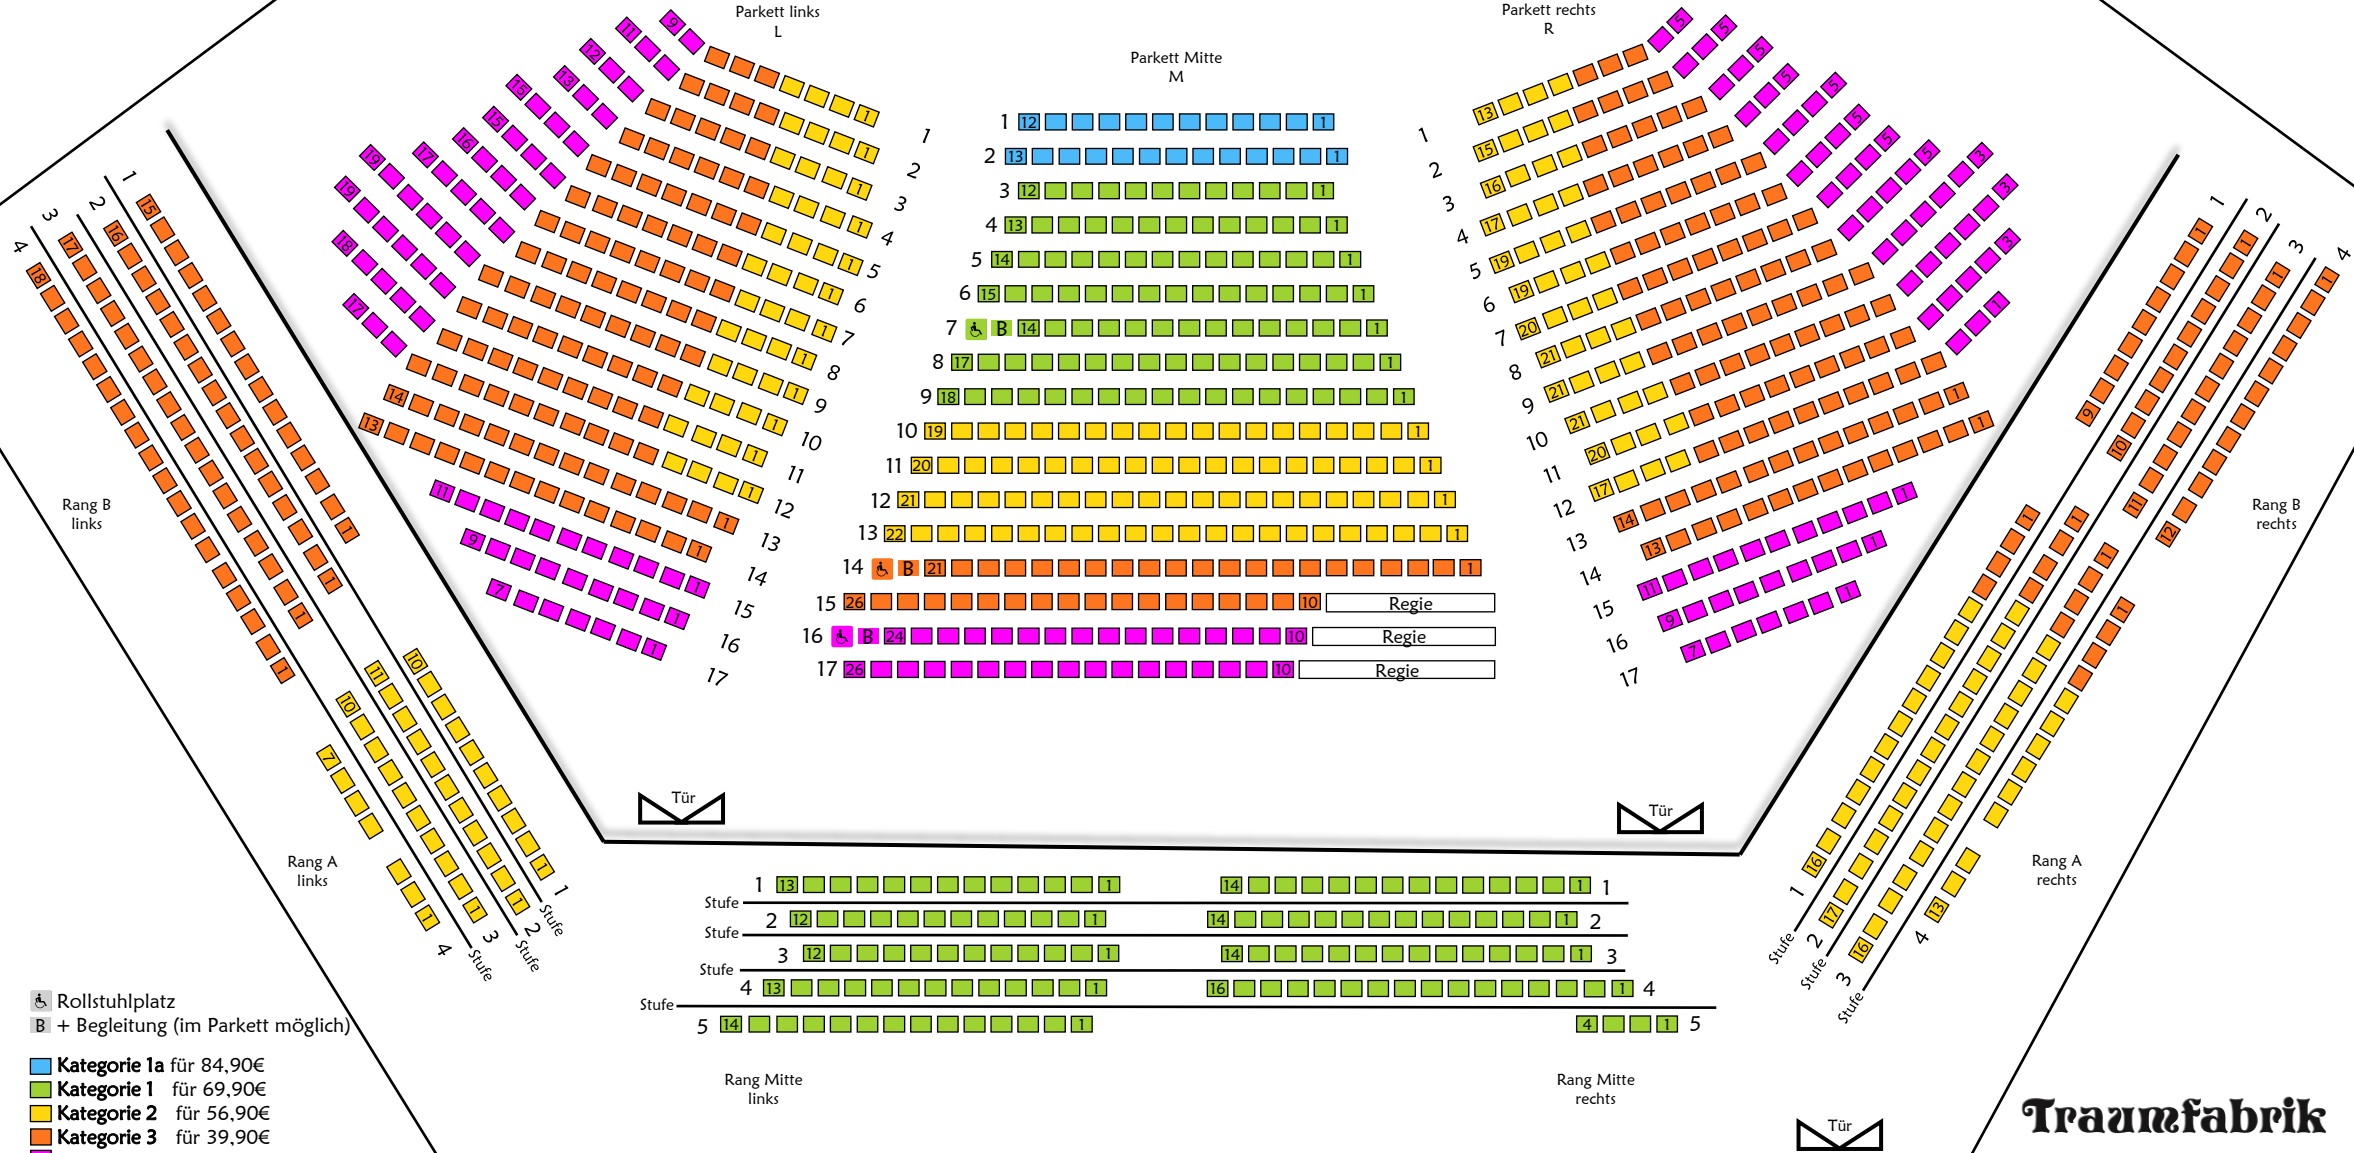

Parkett links
L

Parkett Mitte
M

Parkett rechts
R

♿ Rollstuhlplatz
B + Begleitung (im Parkett möglich)

- **Kategorie 1a** für 84,90€
- **Kategorie 1** für 69,90€
- **Kategorie 2** für 56,90€
- **Kategorie 3** für 39,90€
- **Kategorie 4** für 29,90€

Kinder bis einschl. 17 Jahre: 10,-€ Rabatt (Kat.1a: 5,-€ Rabatt)

Ingolstadt Festsaal