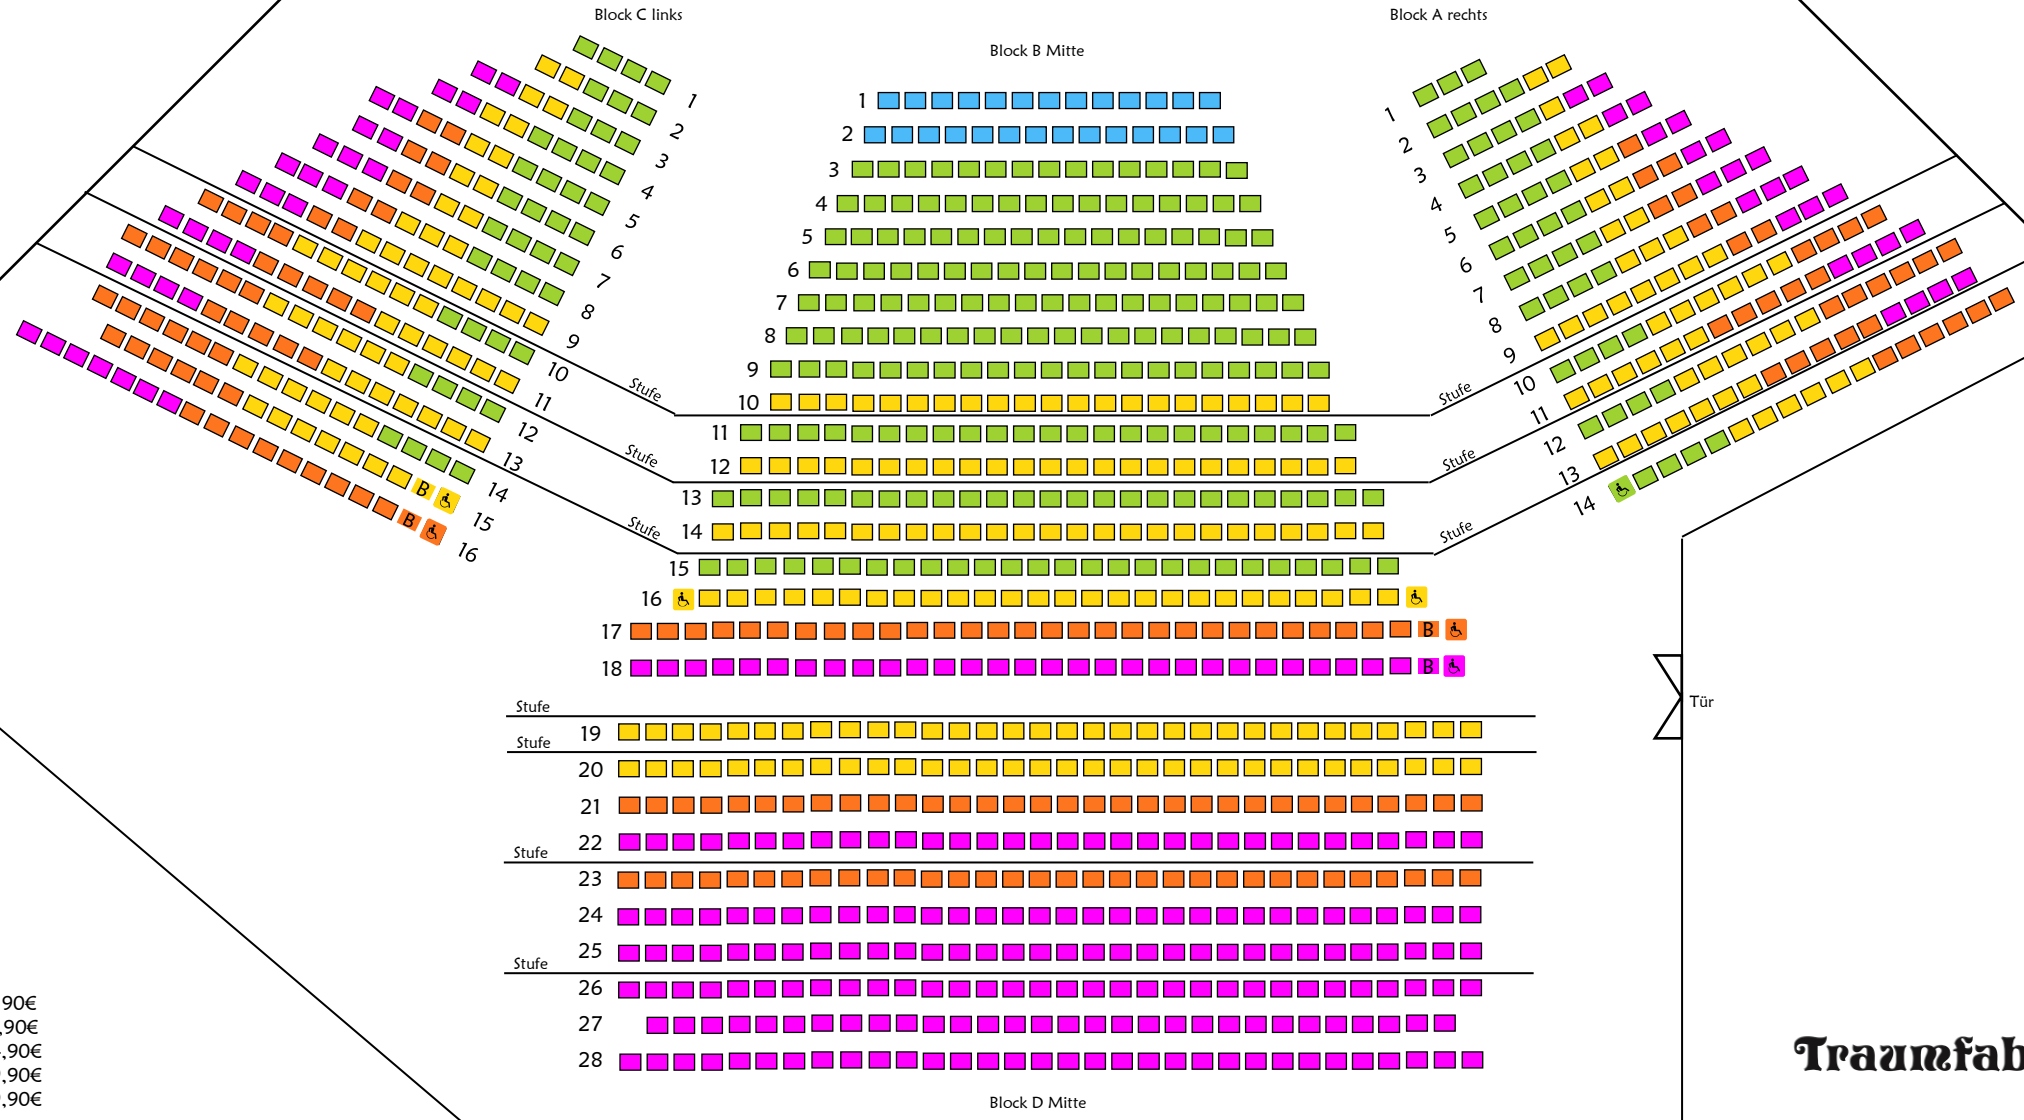

# Traumfabrik

Bühne

Rollstuhlplatz  
 + Begleitung

- Kategorie 1a** für 84,90€
- Kategorie 1** für 69,90€
- Kategorie 2** für 54,90€
- Kategorie 3** für 39,90€
- Kategorie 4** für 29,90€

Kinder bis einschl. 17 Jahre: 10,-€ Rabatt (Kat.1a: 5,-€ Rabatt)