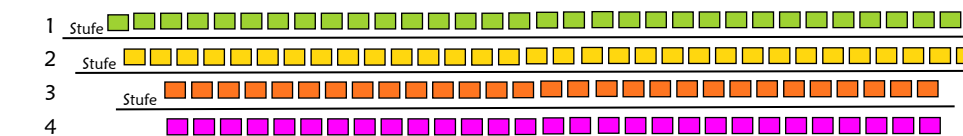

Max-Reger-Halle Weiden
Großer Saal

Traumfabrik

Bühne

Parkett links

Parkett Mitte

Parkett rechts

Rollstuhlplatz
B + Begleitung

- Kategorie 1a** für 84,90€
- Kategorie 1** für 69,90€
- Kategorie 2** für 54,90€
- Kategorie 3** für 39,90€
- Kategorie 4** für 29,90€