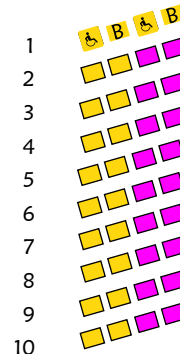

Max-Reger-Halle Weiden
Großer Saal

Traumfabrik

Bühne

Parkett links

Parkett Mitte

Parkett rechts

Rollstuhlplatz
B + Begleitung

- Kategorie 1a** für 84,90€
- Kategorie 1** für 69,90€
- Kategorie 2** für 54,90€
- Kategorie 3** für 39,90€
- Kategorie 4** für 29,90€