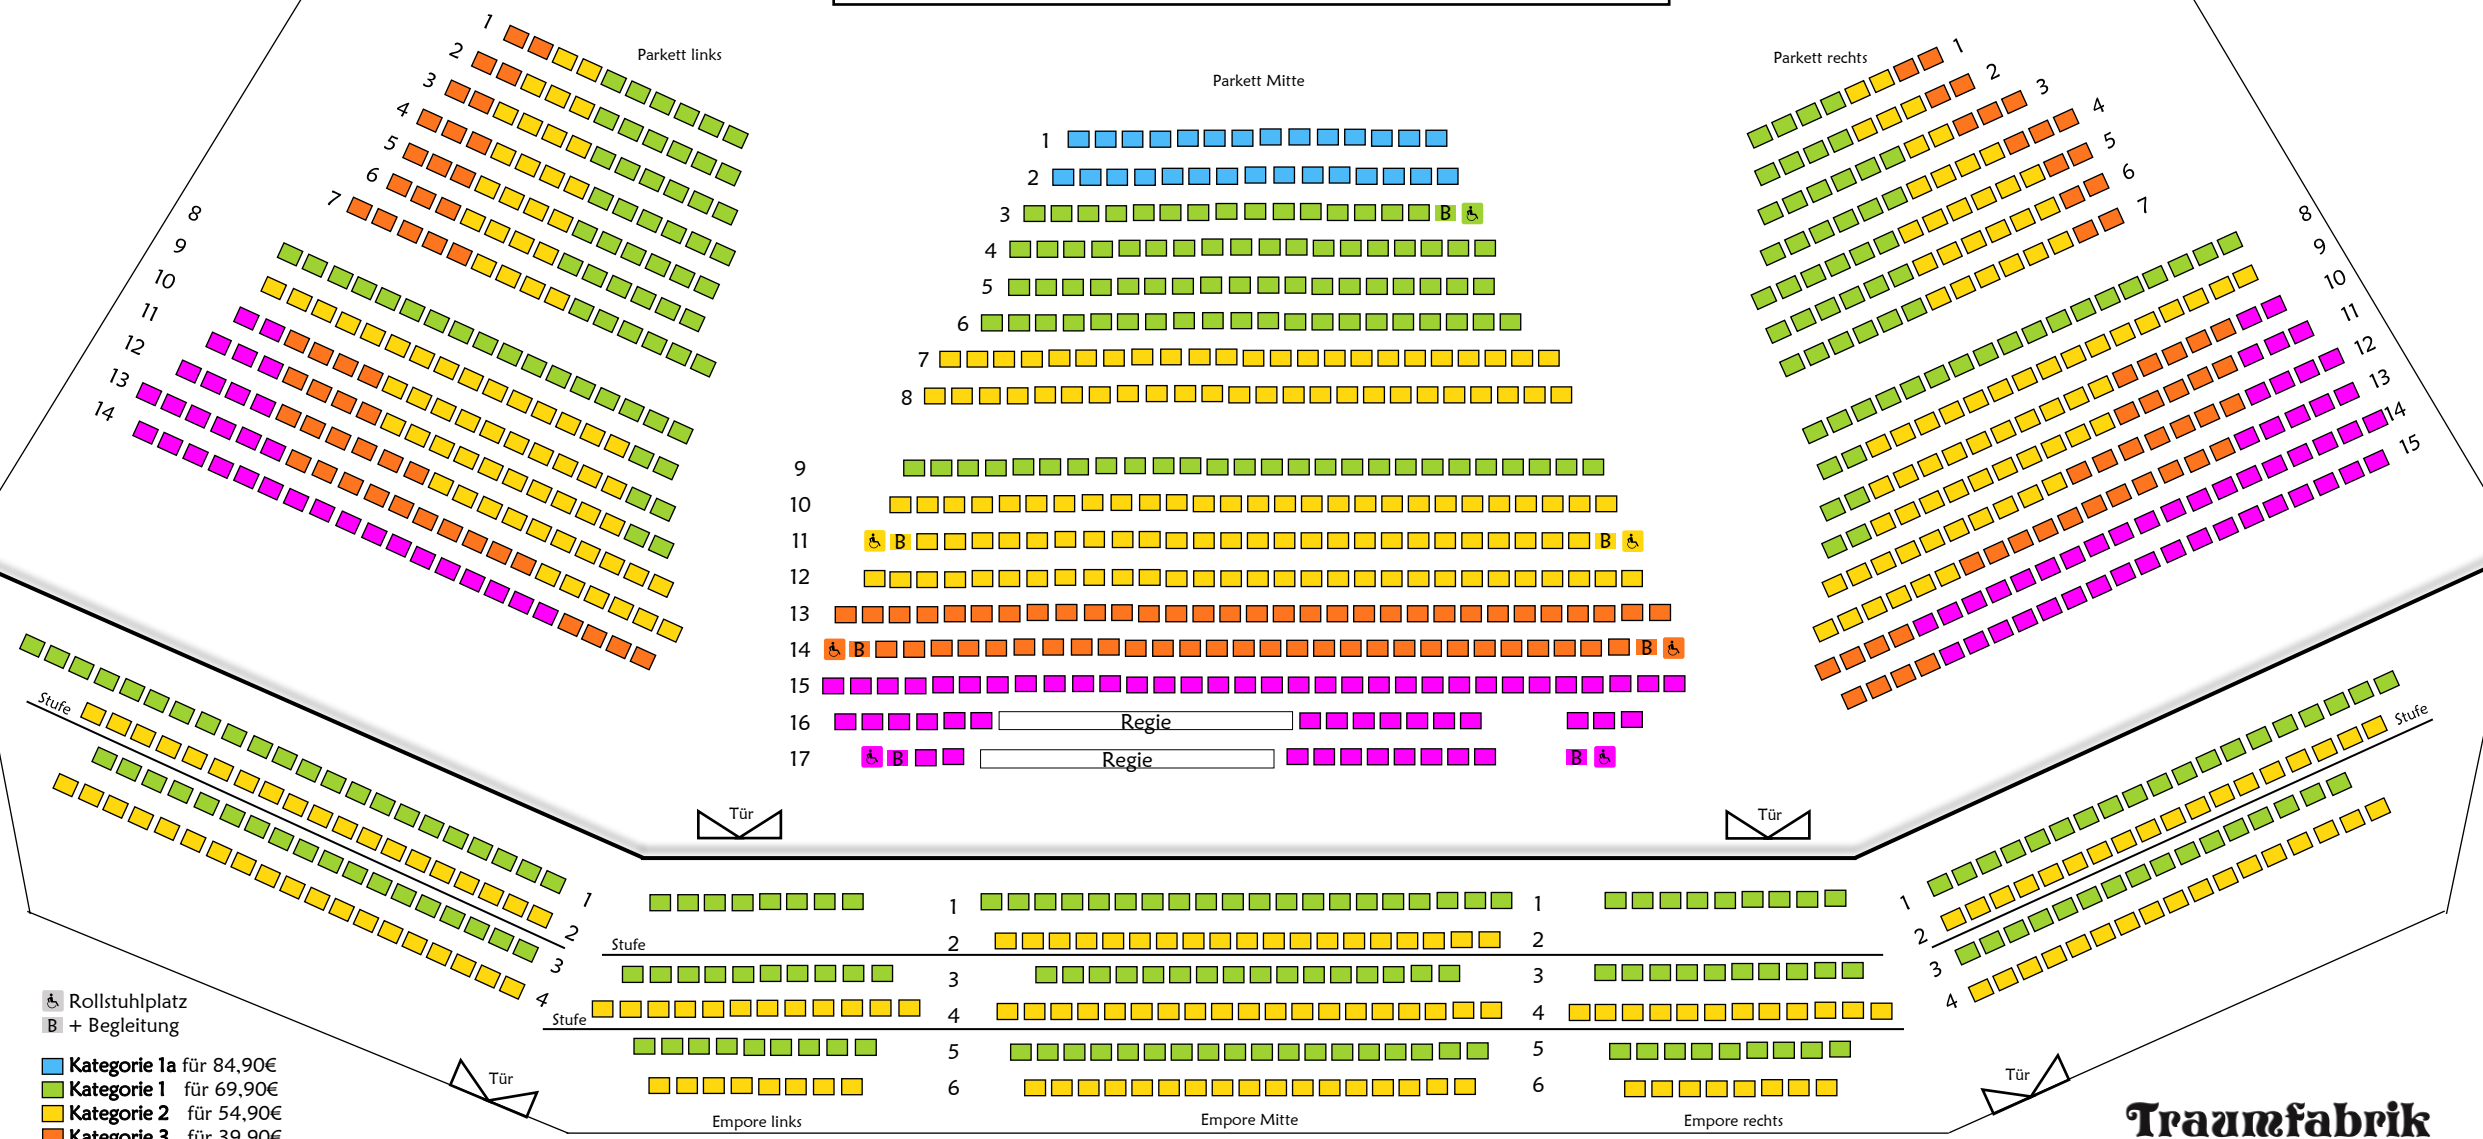

# Traumfabrik

Bühne

- Rollstuhlplatz
- B** + Begleitung
- Kategorie 1a** für 84,90€
- Kategorie 1** für 69,90€
- Kategorie 2** für 54,90€
- Kategorie 3** für 39,90€
- Kategorie 4** für 29,90€

Kinder bis einschl. 17 Jahre: 10,-€ Rabatt (Kat.1a: 5,-€ Rabatt)