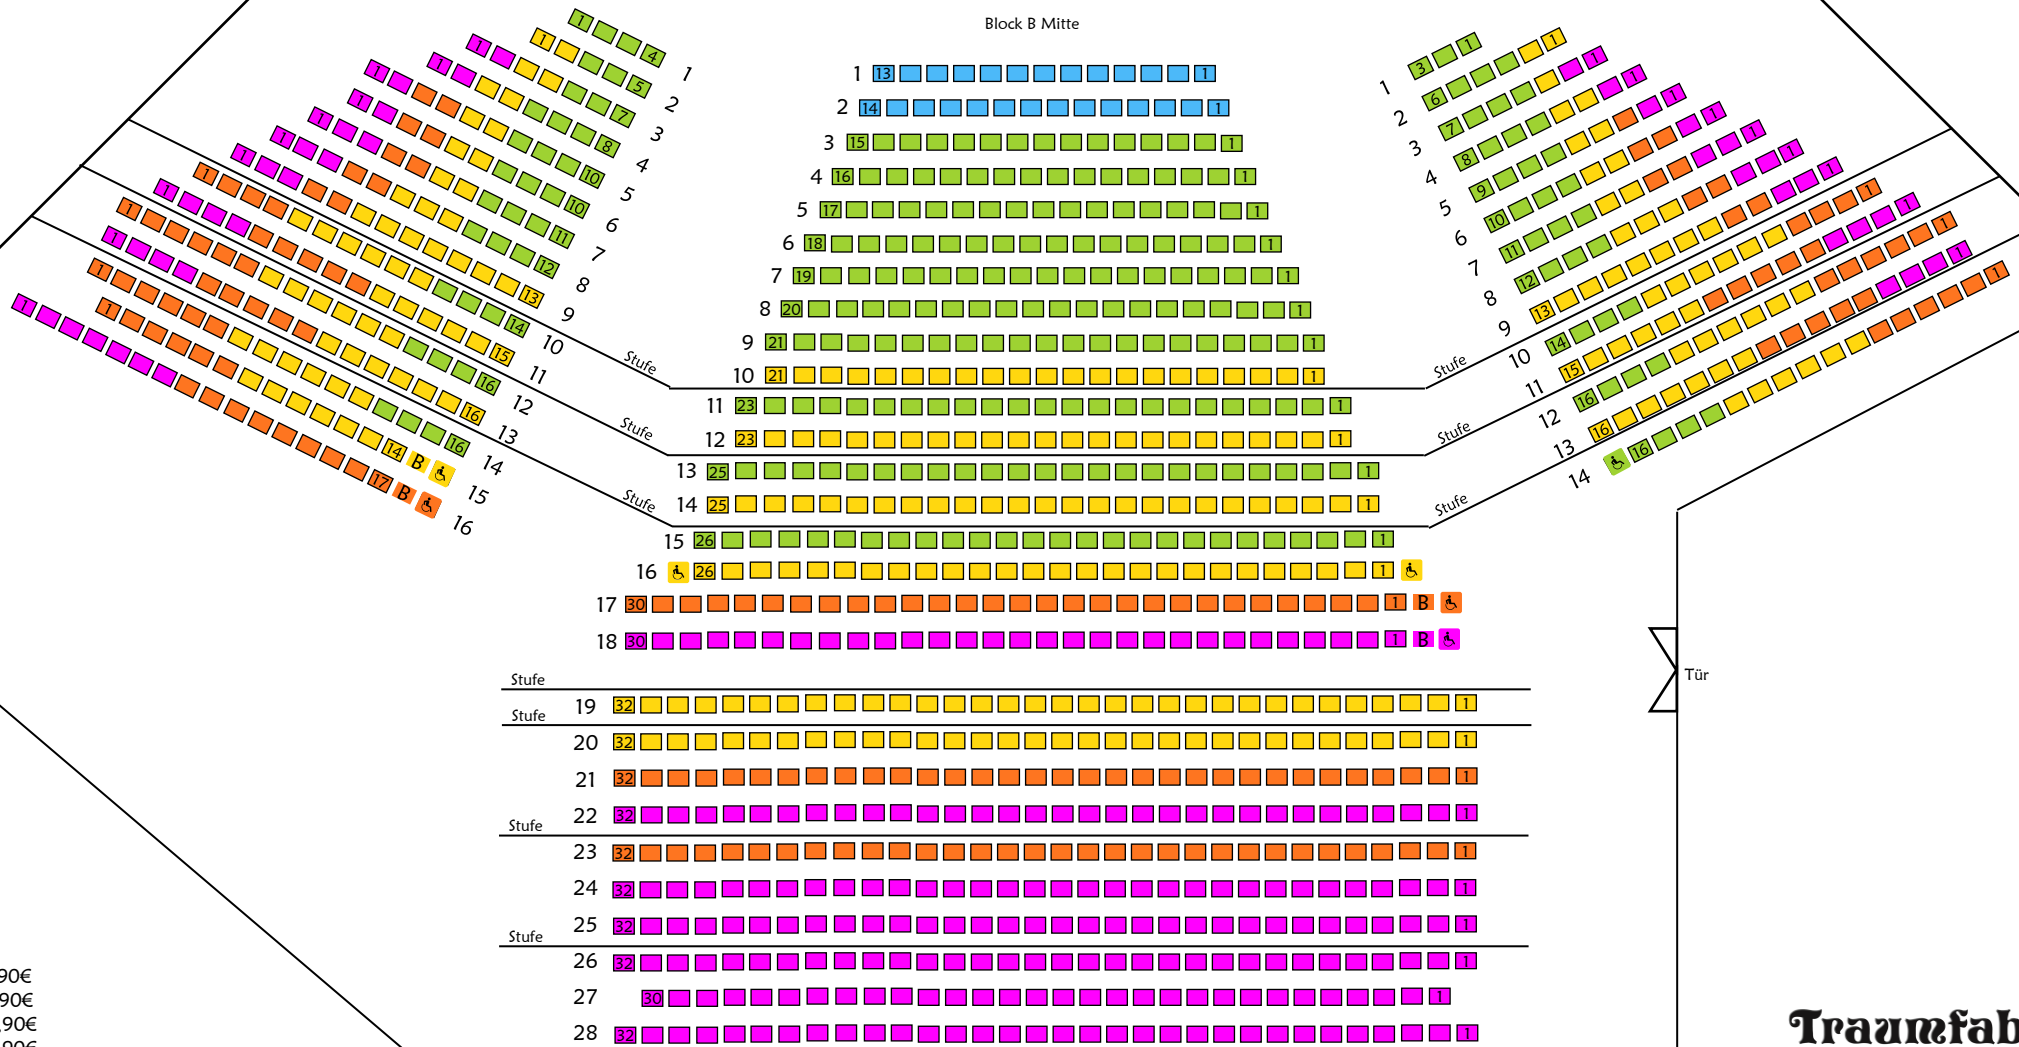

Traumfabrik

Bühne

Block C links

Block B Mitte

Block A rechts

♿ Rollstuhlplatz
B + Begleitung

- **Kategorie 1a** für 84,90€
- **Kategorie 1** für 69,90€
- **Kategorie 2** für 56,90€
- **Kategorie 3** für 39,90€
- **Kategorie 4** für 29,90€

Kinder bis einschl. 17 Jahre: 10,-€ Rabatt (Kat.1a: 5,-€ Rabatt)

Block D Mitte

Stadthalle Fürth