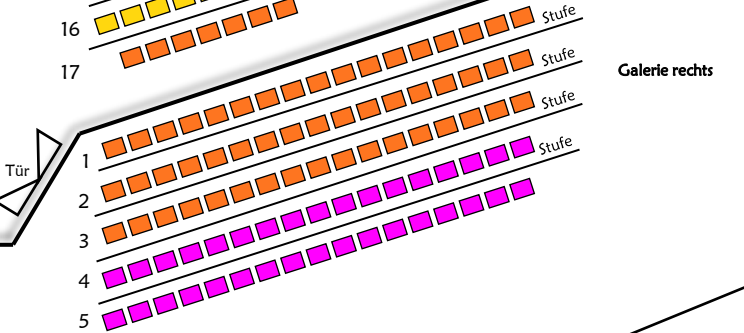

Traumfabrik

Bühne

- Kategorie 1a für 84,90€
- Kategorie 1 für 69,90€
- Kategorie 2 für 54,90€
- Kategorie 3 für 39,90€
- Kategorie 4 für 29,90€

(Ausnahme: Silvester-Vorstellung)

Kinder bis einschl. 17 Jahre 10,-€ Rabatt (Kat.1a: 5,-€ Rabatt)