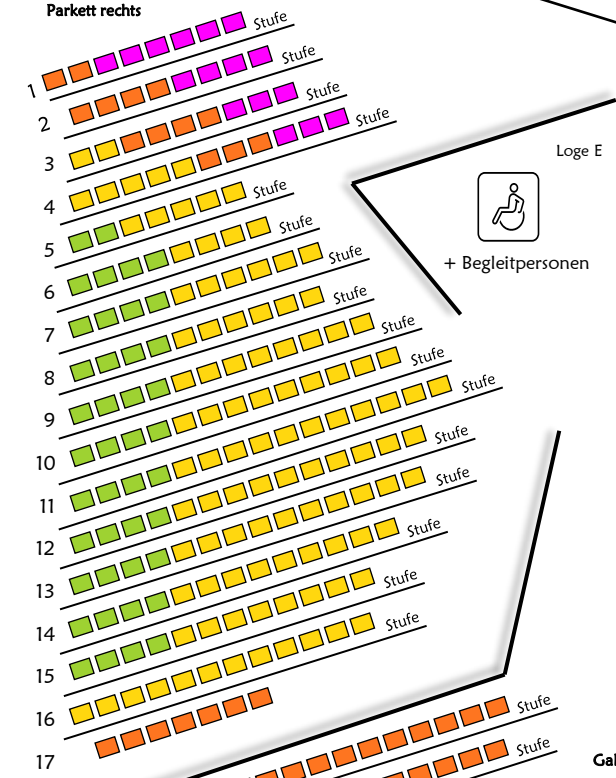

Traumfabrik

Bühne

- Kategorie 1a für 84,90€
- Kategorie 1 für 69,90€
- Kategorie 2 für 54,90€
- Kategorie 3 für 39,90€
- Kategorie 4 für 29,90€

(Ausnahme: Silvester-Vorstellung)

Kinder bis einschl. 17 Jahre 10,-€ Rabatt (Kat.1a: 5,-€ Rabatt)