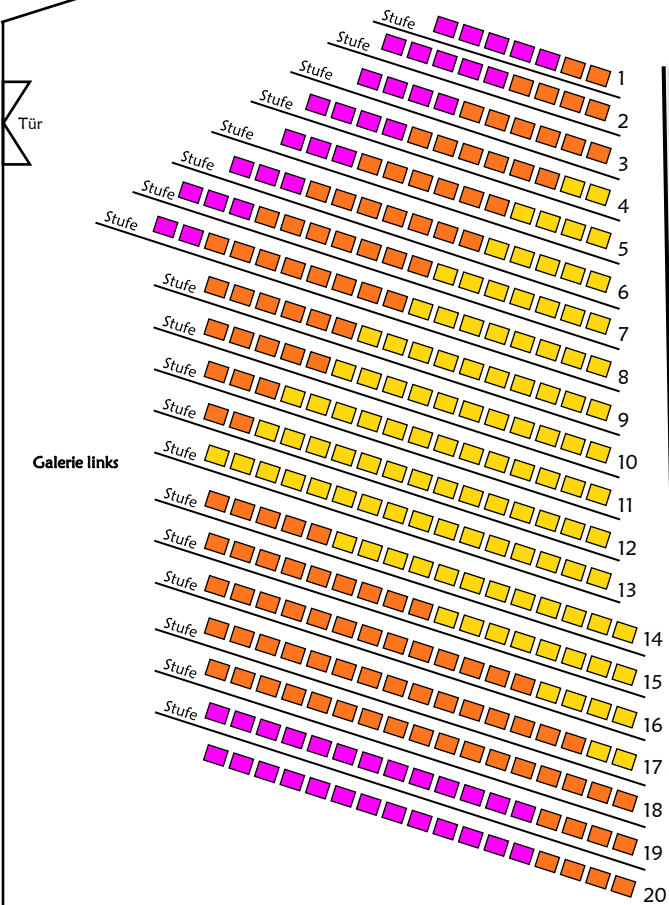

Traumfabrik

Bühne

- Kategorie 1a für 84,90€
- Kategorie 1 für 69,90€
- Kategorie 2 für 54,90€
- Kategorie 3 für 39,90€
- Kategorie 4 für 29,90€

(Ausnahme: Silvester-Vorstellung)

Kinder bis einschl. 17 Jahre 10,-€ Rabatt (Kat.1a: 5,-€ Rabatt)