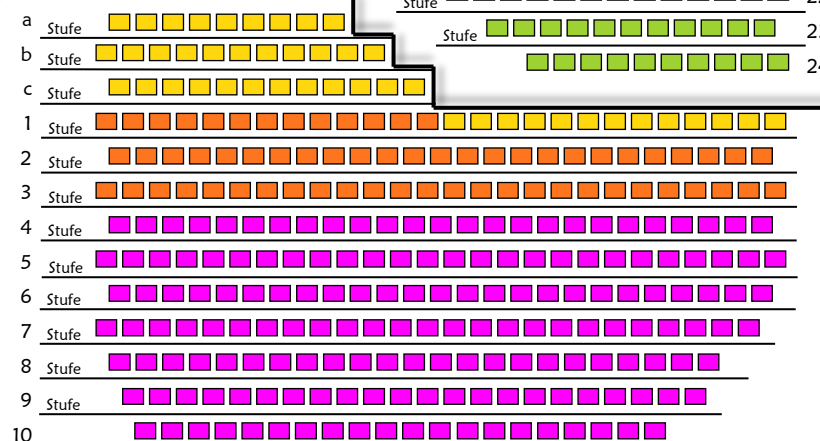

Traumfabrik

Bühne

- Kategorie 1a für 84,90€
- Kategorie 1 für 69,90€
- Kategorie 2 für 54,90€
- Kategorie 3 für 39,90€
- Kategorie 4 für 29,90€

(Ausnahme: Silvester-Vorstellung)

Kinder bis einschl. 17 Jahre 10,-€ Rabatt (Kat.1a: 5,-€ Rabatt)