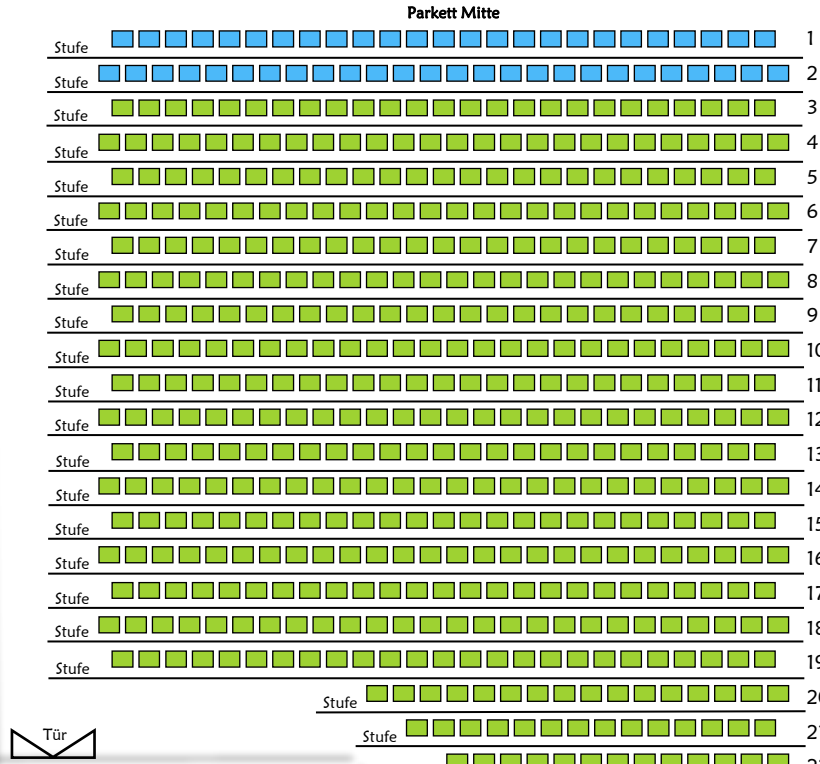

Traumfabrik

Bühne

- Kategorie 1a für 84,90€
- Kategorie 1 für 69,90€
- Kategorie 2 für 54,90€
- Kategorie 3 für 39,90€
- Kategorie 4 für 29,90€

(Ausnahme: Silvester-Vorstellung)

Kinder bis einschl. 17 Jahre 10,-€ Rabatt (Kat.1a: 5,-€ Rabatt)