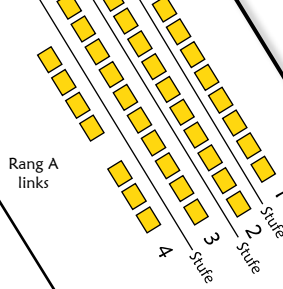

# Traumfabrik

Bühne

Parkett links  
L

Parkett Mitte  
M

Parkett rechts  
R

- Rollstuhlplatz
- B + Begleitung

- Kategorie 1a** für 84,90€
- Kategorie 1** für 69,90€
- Kategorie 2** für 54,90€
- Kategorie 3** für 39,90€
- Kategorie 4** für 29,90€