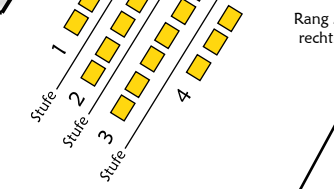

# Traumfabrik

Bühne

Parkett links  
L

Parkett Mitte  
M

Parkett rechts  
R

- Rollstuhlplatz
- B + Begleitung

- Kategorie 1a** für 84,90€
- Kategorie 1** für 69,90€
- Kategorie 2** für 54,90€
- Kategorie 3** für 39,90€
- Kategorie 4** für 29,90€