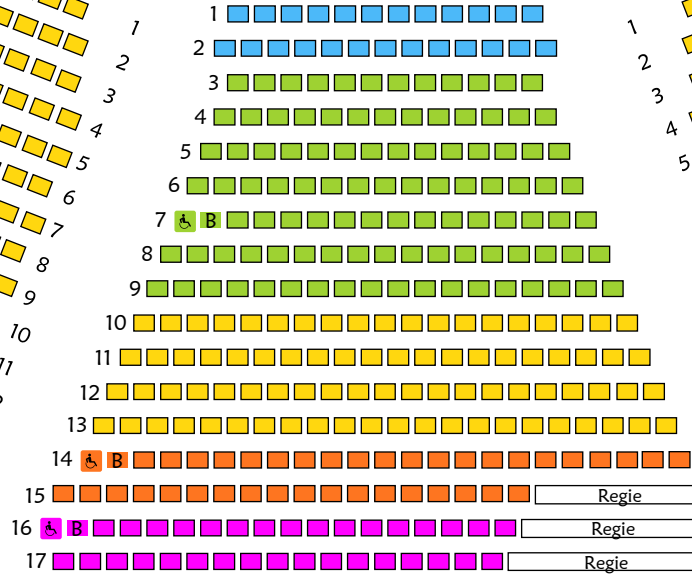

# Traumfabrik

Bühne

Parkett links  
L

Parkett Mitte  
M

Parkett rechts  
R

- Rollstuhlplatz
- B + Begleitung

- Kategorie 1a** für 84,90€
- Kategorie 1** für 69,90€
- Kategorie 2** für 54,90€
- Kategorie 3** für 39,90€
- Kategorie 4** für 29,90€

Kinder bis einschl. 17 Jahre: 10,-€ Rabatt (Kat.1a: 5,-€ Rabatt)