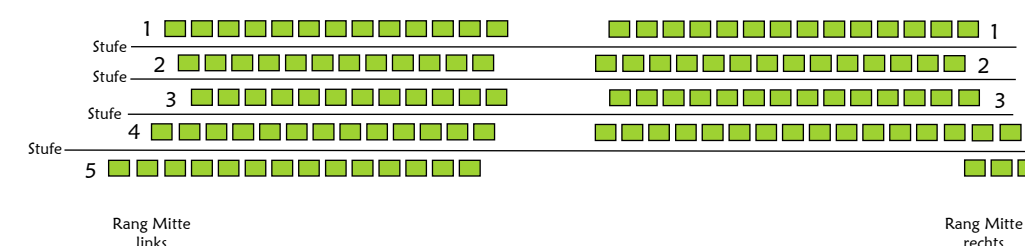

# Traumfabrik

Bühne

Parkett links  
L

Parkett Mitte  
M

Parkett rechts  
R

- Rollstuhlplatz
- B + Begleitung

- Kategorie 1a** für 84,90€
- Kategorie 1** für 69,90€
- Kategorie 2** für 54,90€
- Kategorie 3** für 39,90€
- Kategorie 4** für 29,90€