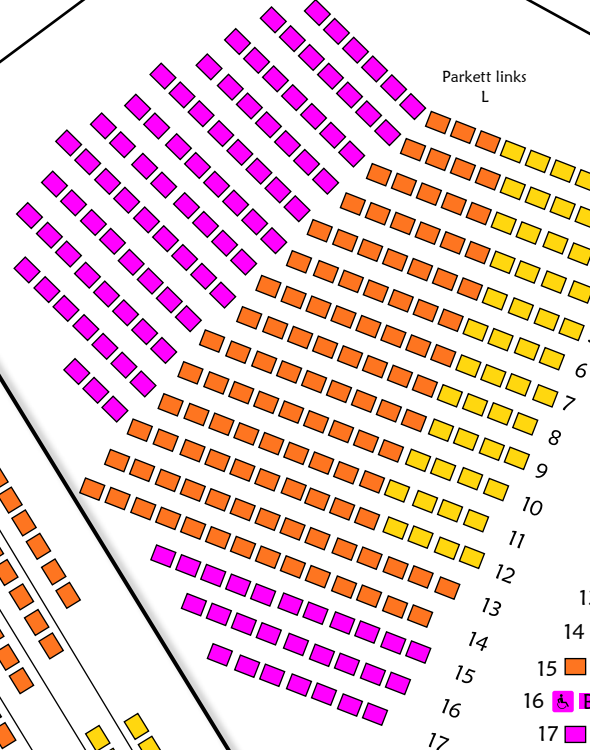

# Traumfabrik

Bühne

Parkett links  
L

Parkett Mitte  
M

Parkett rechts  
R

- Rollstuhlplatz
- B + Begleitung

- Kategorie 1a** für 84,90€
- Kategorie 1** für 69,90€
- Kategorie 2** für 54,90€
- Kategorie 3** für 39,90€
- Kategorie 4** für 29,90€

Kinder bis einschl. 17 Jahre: 10,-€ Rabatt (Kat.1a: 5,-€ Rabatt)