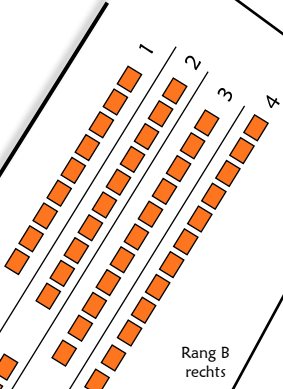

# Traumfabrik

Bühne

Parkett links  
L

Parkett Mitte  
M

Parkett rechts  
R

- Rollstuhlplatz
- B + Begleitung

- Kategorie 1a** für 84,90€
- Kategorie 1** für 69,90€
- Kategorie 2** für 54,90€
- Kategorie 3** für 39,90€
- Kategorie 4** für 29,90€