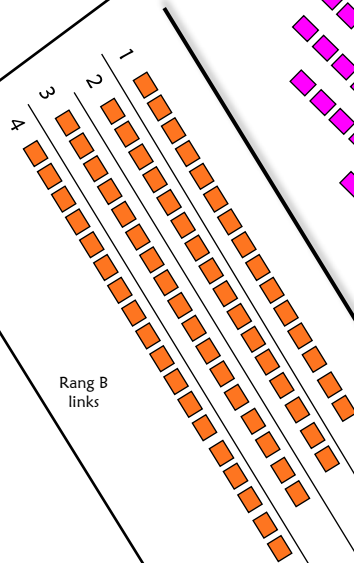

# Traumfabrik

Bühne

Parkett links  
L

Parkett Mitte  
M

Parkett rechts  
R

- Rollstuhlplatz
- B + Begleitung

- Kategorie 1a** für 84,90€
- Kategorie 1** für 69,90€
- Kategorie 2** für 54,90€
- Kategorie 3** für 39,90€
- Kategorie 4** für 29,90€