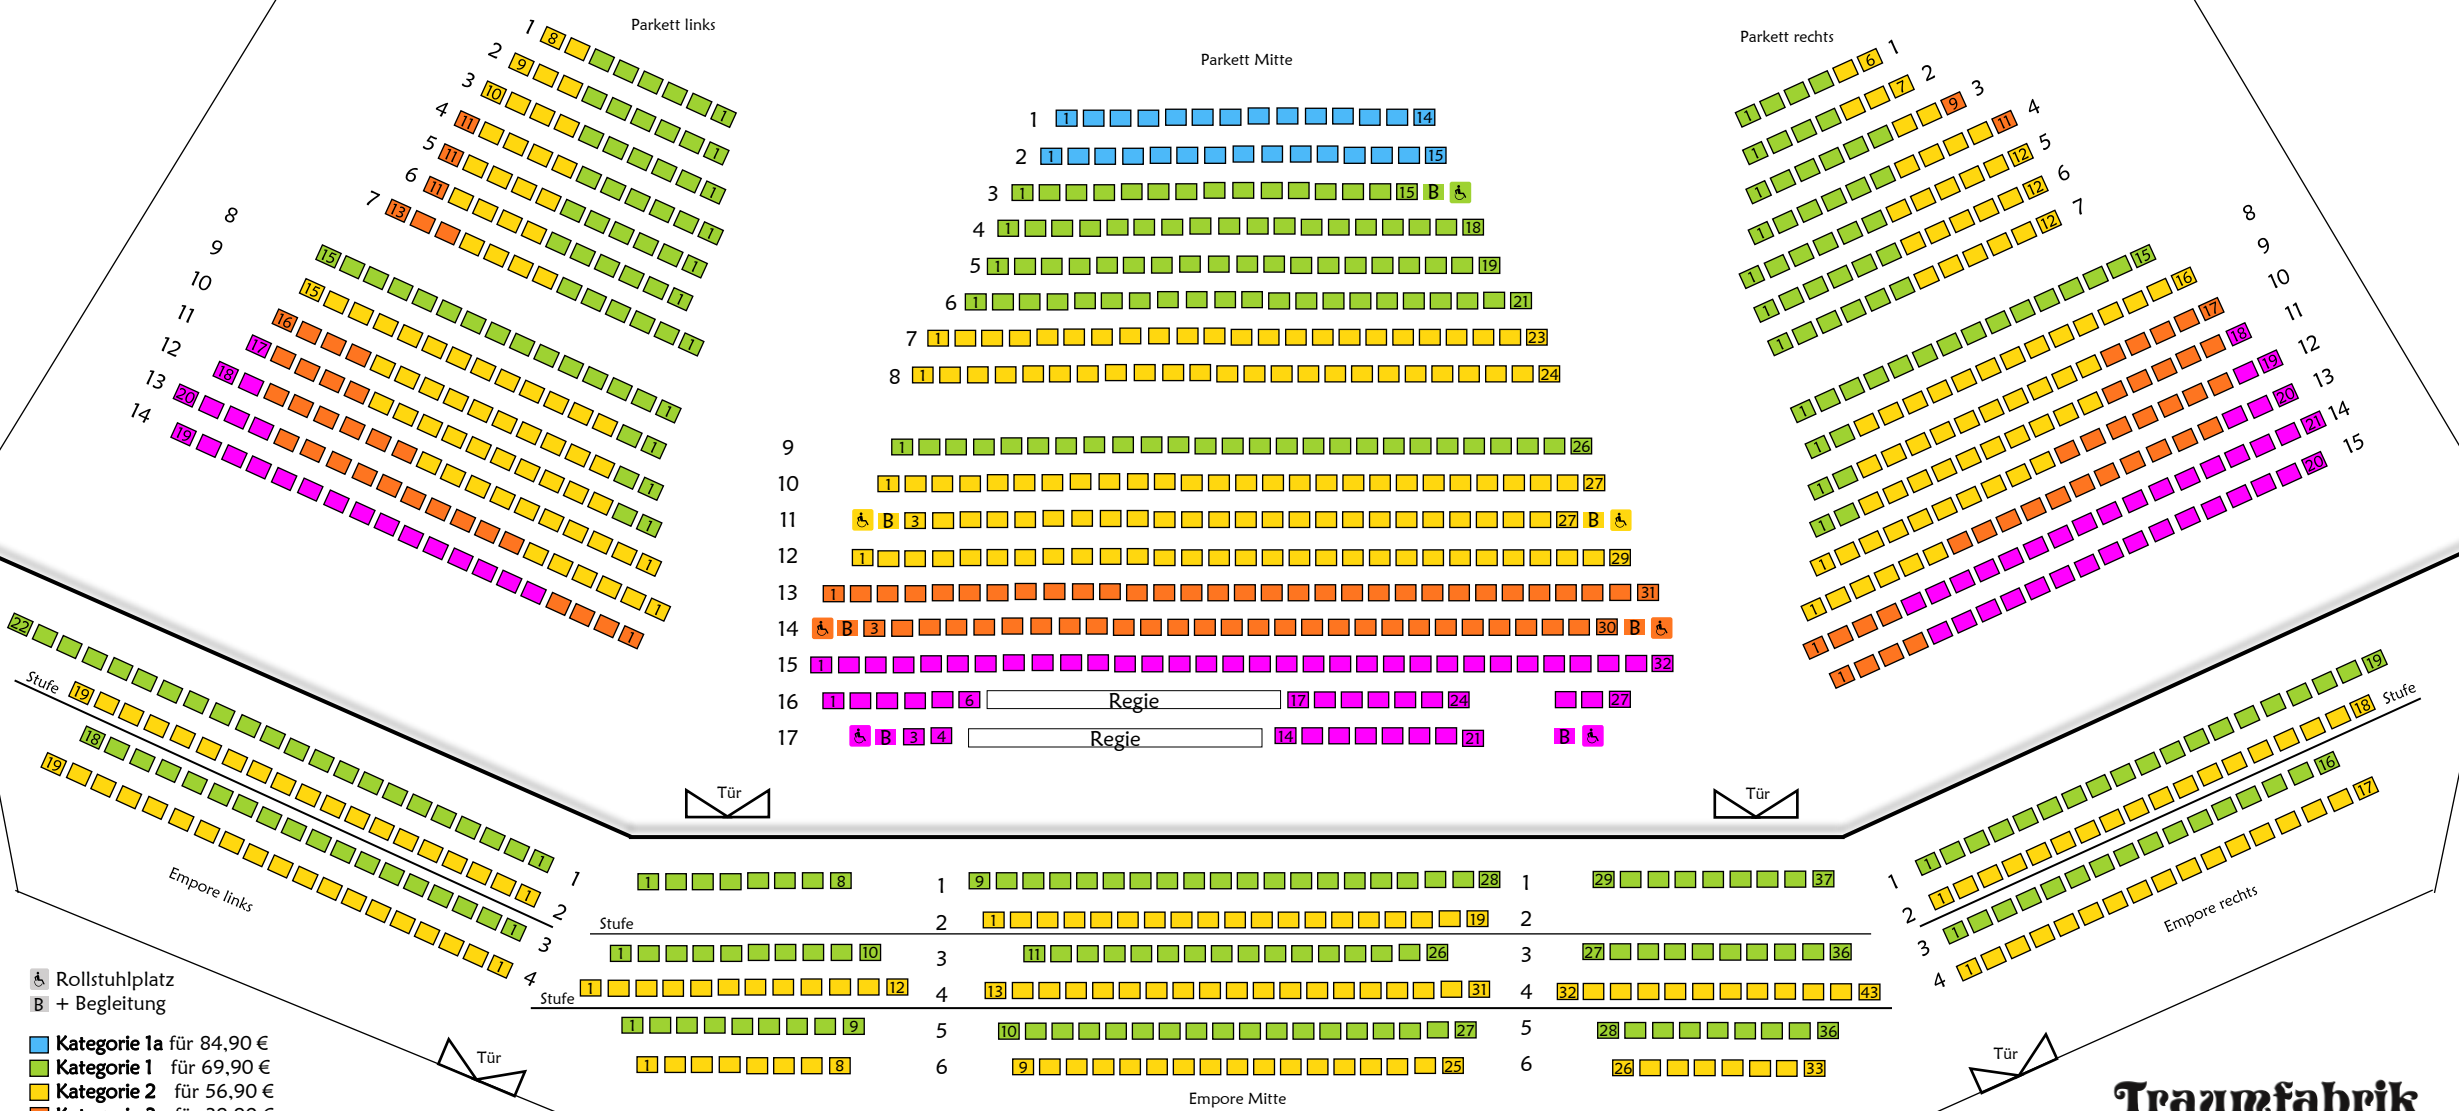

Traumfabrik

Bühne

- Rollstuhlplatz
- + Begleitung
- Kategorie 1a für 84,90 €
- Kategorie 1 für 69,90 €
- Kategorie 2 für 56,90 €
- Kategorie 3 für 39,90 €
- Kategorie 4 für 29,90 €

Kinder bis einschl. 17 Jahre: 10,- € Rabatt (Kat.1a: 5,- € Rabatt)